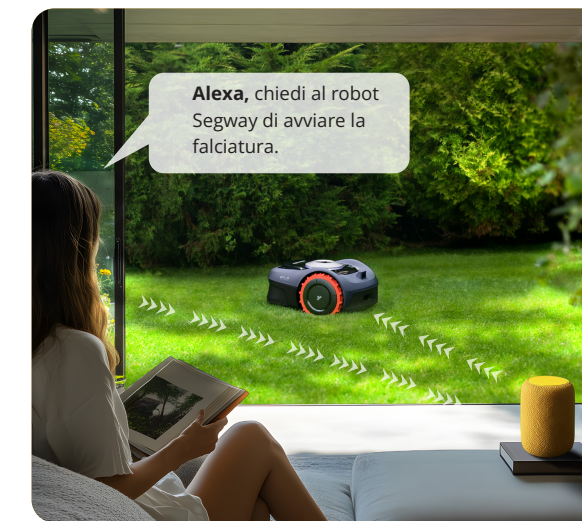

### Configurazione senza fili

Collega e controlla facilmente il tuo robot tagliaerba tramite l'app Navimow. Una volta connesso, con pochi tocchi puoi semplicemente far muovere il tagliaerba nel tuo giardino per mappare in modo rapido e semplice l'intera area di lavoro.

## Copertura impeccabile, adatta a qualsiasi terreno.

**Cura pionieristica del prato con TCS (sistema di controllo della trazione) Stabilità senza pari su 5 terreni complessi comuni**

**Falciatura dei bordi migliorata, per una finitura perfetta del prato**

## Intelligente e intuitivo per una falciatura più piacevole

Una app intelligente per una gestione super conveniente del prato

### Falcia in modo più intelligente con Alexa e Google Home

Funziona con Alexa e Google Home per controllare la cura del prato con istruzioni vocali semplificate, rendendo le operazioni dell'utente ancora più semplici.