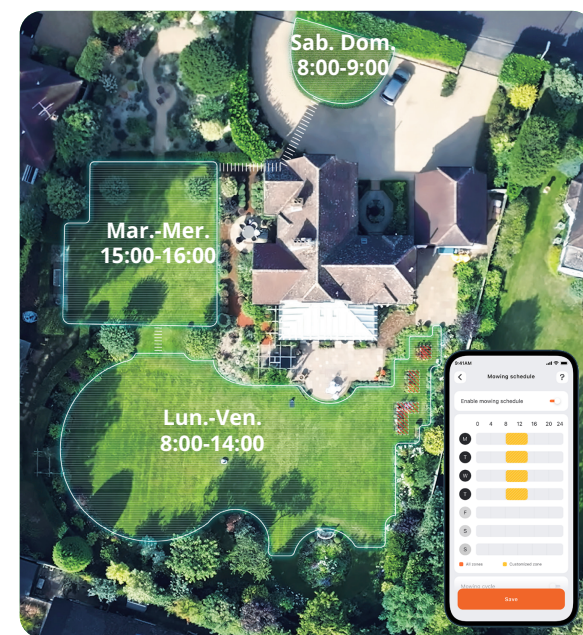

### Installazione veloce con il localizzatore di posizione dell'antenna

Scopri il punto perfetto per la base di ricarica e la base dell'antenna con il nostro localizzatore di posizione dell'antenna avanzato. Ricevi consigli personalizzati per un'installazione ottimale, assicurandoti un inizio rapido, fluido e sorprendentemente efficiente del tuo percorso di cura del prato con Navimow.

### Configurazione senza fili

Collega e controlla facilmente il tuo robot tagliaerba tramite l'app Navimow. Una volta connesso, con pochi tocchi puoi semplicemente far muovere il tagliaerba nel tuo giardino per mappare in modo rapido e semplice l'intera area di lavoro.

### Mappatura assistita basata sull'IA

Con la funzione Assist Mapping basata sull'IA, Navimow identifica i bordi del prato durante la mappatura e naviga e mappa automaticamente l'intera area di lavoro. Stabilisci senza sforzo confini virtuali, garantendo un'impostazione semplificata ed efficiente per la falciatura.

### La gestione multizona definitiva

La mappatura intuitiva è a portata di mano per regolare le aree di falciatura, impostare zone vietate e tracciare canali sicuri per collegare più zone, consentendoti di personalizzare la falciatura con una flessibilità senza pari. Ancora più importante, grazie alla possibilità di personalizzare facilmente il programma di falciatura, puoi goderti una perfetta cura del prato esattamente come e quando vuoi.