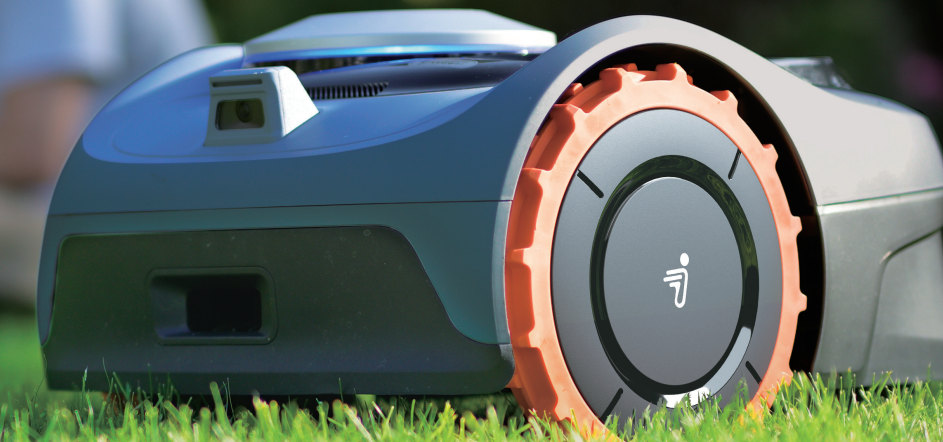

**Evitamento degli ostacoli preciso VisionFence con il riconoscimento di oltre 150 oggetti**

VisionFence garantisce un evitamento degli ostacoli preciso e intelligente per una falciatura superiore, consentendo a Navimow di aggirare agevolmente gli ostacoli. In grado di identificare oltre 150 tipi di oggetti in tre categorie, inclusi animali, strumenti e ostacoli fissi e ostacoli quotidiani.

**Modalità Amico degli Animali: Salvaguardia gli animali domestici e la fauna selvatica**

La modalità amico degli animali di Navimow rileva gatti, cani, ricci e altro entro cinque metri, ricalcolando il suo percorso in una frazione di secondo per garantire la distanza di un metro. Mantieni il tuo prato bello assicurandoti che i tuoi animali domestici e la fauna locale stiano al sicuro.

**NAVIMOW**

**Senza fili senza preoccupazioni.**

**NAVIMOW**

**Navimow i Series**

@segwaynavimow

6904450/202502

**EFLS2.0: Visione migliorata con una precisione centimetrica**

EFLS 2.0 aumenta l'accuratezza del posizionamento grazie alla tecnologia Visual SLAM (Simultaneous Localization and Mapping), che consente alla telecamera di creare mappe 3D e di migliorare il posizionamento nelle aree con scarso segnale satellitare. Che si tratti di prati grandi o piccoli, semplici o complessi, EFLS 2.0 fornisce costantemente un'accuratezza precisa, affidabile e a livello centimetrico.